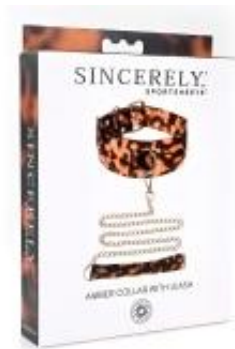

Link do produktu: <https://eros.abrakadabra.shop.pl/zestaw-bdsm-obroza-smycz-ozdobna-dominacja-bonage-p-49751.html>

Zestaw BDSM obroża smycz ozdobna dominacja bonage

Cena	207,03 zł
Dostępność	Zapytaj o dostępność
Czas wysyłki	3 dni
Numer katalogowy	ERO-35-830540
Kod producenta	35-830540
Kod EAN	646709521011

Opis produktu

Bursztynowa obroża i smycz, starannie wykonana z myślą o Twoich najlepszych wyprawach, to wyrazisty element, który z pewnością przyciągnie ich uwagę.

Niech przejmą kontrolę i obdarzą Cię zmysłowymi doznaniem na ich rozkaz.

Gustowny wzór inspirowany skorupą żółwia sprawia, że ten kuszący element jest idealny na dzień i na wieczór.

Połączone łatwe klipsy dla modnego i bezpiecznego prowadzenia. Regulowane kłamry dla indywidualnego dopasowania. Plastikowy, ale trwały materiał pozwala na noszenie przez cały dzień