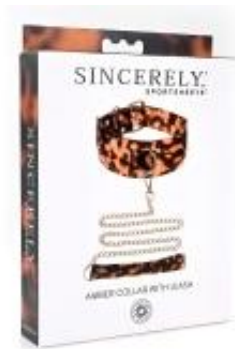

Link do produktu: <https://eros.abrakadabra.shop.pl/zestaw-bdsm-obroza-smycz-ozdobna-dominacja-bonage-p-49751.html>

Zestaw BDSM obroża smycz ozdobna dominacja bonage

Cena	207,03 zł
Dostępność	Zapytaj o dostępność
Czas wysyłki	3 dni
Numer katalogowy	ERO-35-830540
Kod producenta	35-830540
Kod EAN	646709521011

Opis produktu

Bursztynowa obroża i smycz, starannie wykonana z myślą o Twoich najlepszych wyprawach, to wyrazisty element, który z pewnością przyciągnie ich uwagę.

Niech przejmą kontrolę i obdarzą Cię zmysłowymi doznaniem na ich rozkaz.

Gustowny wzór inspirowany skorupą żółwia sprawia, że ten kuszący element jest idealny na dzień i na wieczór.

Połączone łatwe klipsy dla modnego i bezpiecznego prowadzenia. Regulowane kłamy dla indywidualnego dopasowania. Plastikowy, ale trwały materiał pozwala na noszenie przez cały dzień