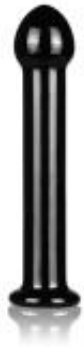

Link do produktu: <https://eros.abrakadabra.shop.pl/szklane-czarne-dildo-z-prostym-trzonem-i-glowka-p-48213.html>

szklane czarne dildo z prostym trzonem i główką

Cena	45,70 zł
Dostępność	Dostępny
Czas wysyłki	3 dni
Numer katalogowy	ERO-10-GS01
Kod producenta	10-GS01
Kod EAN	6970260902670

Opis produktu

Wspaniałe czarne dildo, z prostym trzonem i gładką główką. Wykonany z wysokiej jakości szkła o podwyższonej wytrzymałości. Podstawa zabawki jest szeroka, służy jako ogranicznik podczas penetracji. Dildo może być schłodzone lub podgrzane do pożądanej temperatury dla bardziej żywych doznań. Główne cechy. Długość całkowita: 7.0 in. Długość wkładana: 6,5 cala. Maksymalna szerokość: 1.37 in. Product Info Materiał: Szkło Kolor: przezroczysty, różowy, czarny Rozmiar produktu: 16 cm.Φ3.5 cm Waga produktu: 205 g Waga opakowania: 360 g